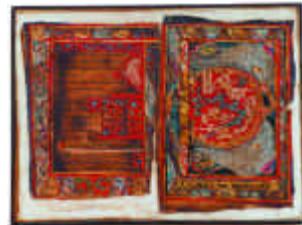

Présentation des œuvres, tarifs.

Introduction.
Dim. : 50x40 cm
Valeur : 2100 €

Le lieu où tout commence
Dim. : 50x40 cm
Valeur : 2200 €

Toi, ma muse
Dim. : 50x40 cm
Valeur : 1500 €

Raconter les longues marches
Dim. : 50x40 cm
Valeur : 1900 €

L'aube éphémère
Dim. : 50x40 cm
Valeur : 2100 €
vendu : France

Il y a des débuts bruyants
Dim. : 40x50 cm
Valeur : 1900 €

L'aube de nos existences
Dim. : 40x50 cm
Valeur : 2200 €

Depuis la nuit des temps
Dim. : 50x40 cm
Valeur : 1900 €

Le point d'entrée
Dim. : 50x40 cm
Valeur : 1500 €

L'oïsele
Dim. : 40x50 cm
Valeur : 1950 €

Femme en rime
Dim. : 75x50 cm
Valeur : 1800 €

Ces pages sont les traces
Dim. : 75x50 cm
Valeur : 1800 €

Notre incunable
Dim. : 50x40 cm
Valeur : 1950 €